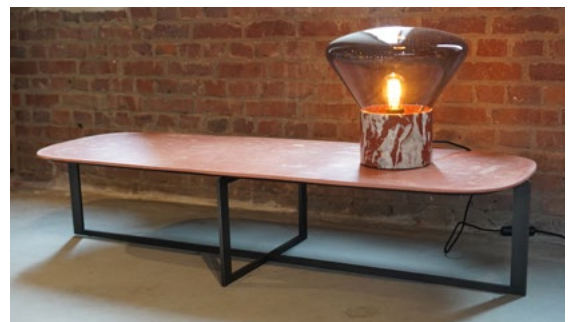

INTERNI EDITION

1X NEPAL SALONTAFEL

Blad: Halchimia Terracotta

—

AFMETINGEN
150 x 50 x H 30 cm

Van € 3.425 \ Voor € 1.990