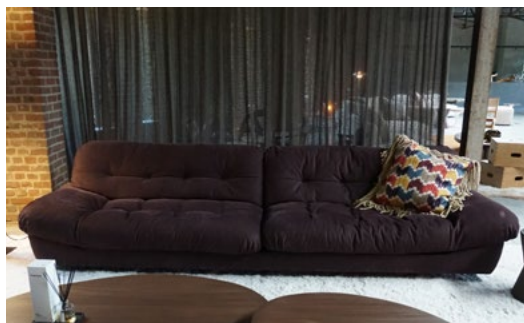

AFMETINGEN

315x112x75cm/h

Van € ~~16.460~~ \ Voor € **11.900**