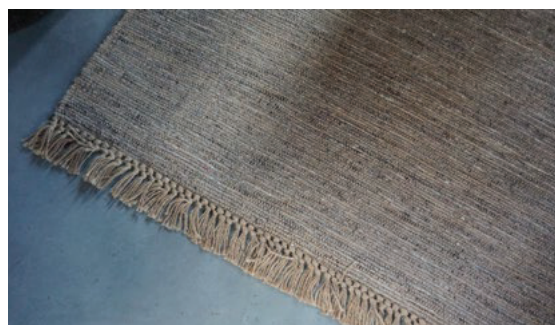

AFMETINGEN

355x185cm

Van € 2.940 \ Voor **€ 1.900**

JOV

1X ISLAND