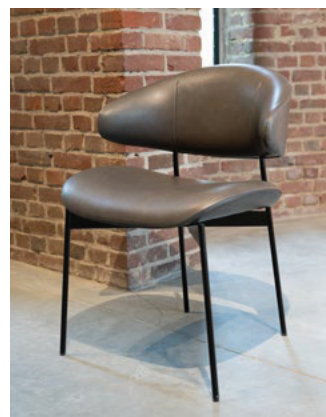

MORE

1X LUZ STOEL

Bekleding: Leder 2 anthraciet