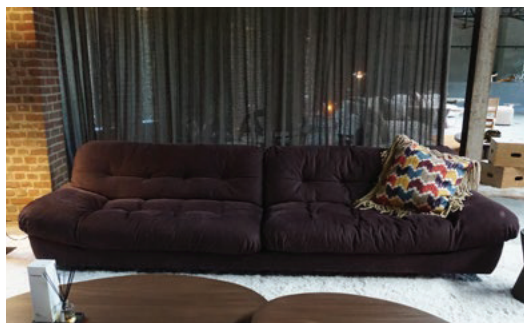

AFMETINGEN

315x112x75cm/h

Van € 16.460 \ Voor € 11.900