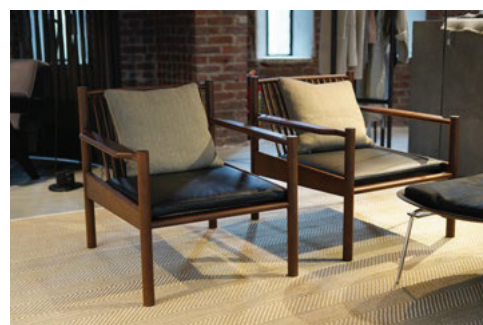

DE PADOVA

2X AVA FAUTEUIL

Bekleding: Leder Fohn zwart

Van € 3.019/st \ Voor **€ 2.450/st**