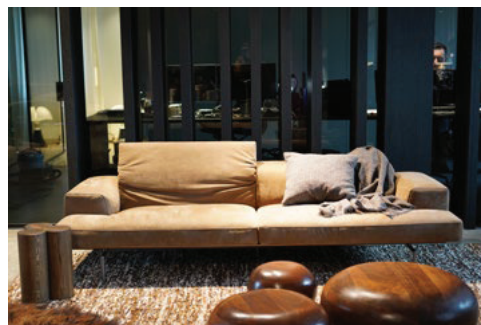

LIVING DIVANI

1X SUMO

SOFA

Bekleding: Nabuck bruin
Verstelbare rug

—

AFMETINGEN

260 x 96 cm

Van € 17.545 \ Voor € 13.900

MINOTTI

1X HAMILTON

SOFA

Bekleding: Double grijs
Incl. hoofdsteun

—