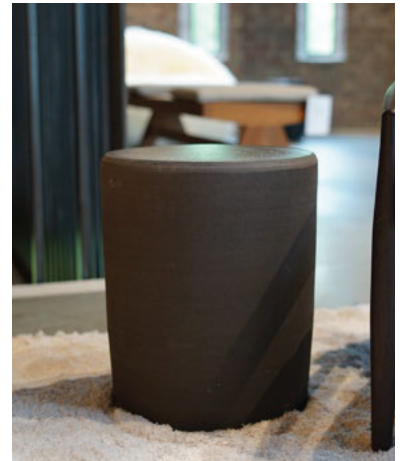

SERAX

1X PAWN BIJZETTAFEL

Kleur: Donkerbruin