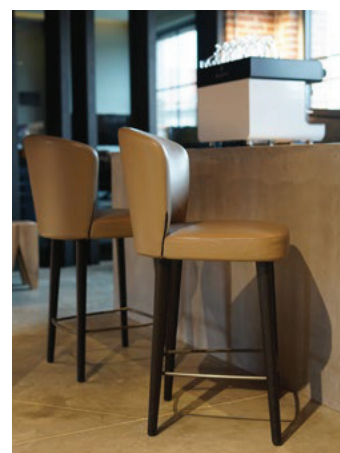

MINOTTI

2X ASTON BARHOCKER

Bekleding: Pelle aspen argrilla

Van € ~~5.200~~ \ Voor € **2.500 set van 2**