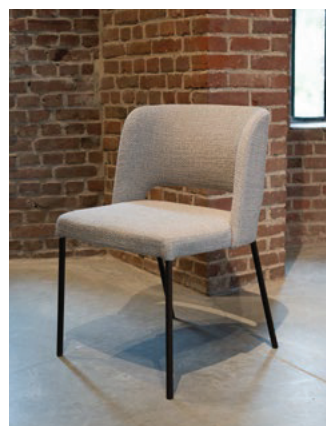

MORE

1X HARRI STOEL

Bekleding: Loop 06 asgrijs