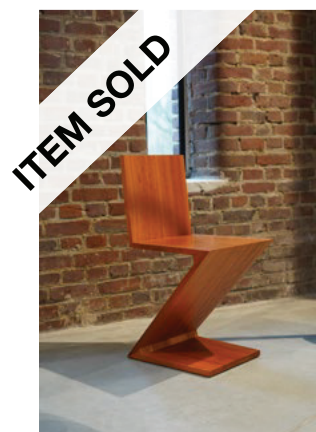

CASSINA

1X ZIGZAG

Kersen

Van € 2.039 \ Voor € **1.500**