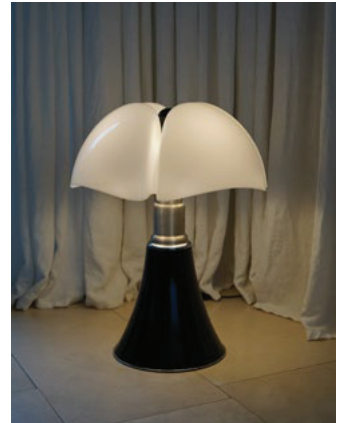

MARTINELLI LUCE

1X PIPISTRELLO

Zwart Glossy

Van € 1.985 \ Voor **€ 1.500**