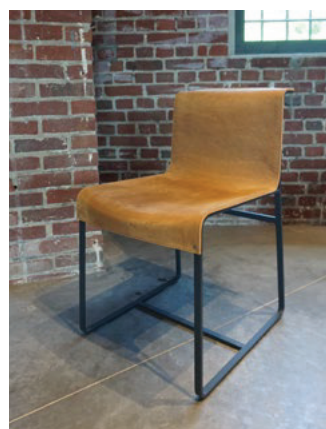

QLIV

1X FOUNDED EETKAMERSTOEL